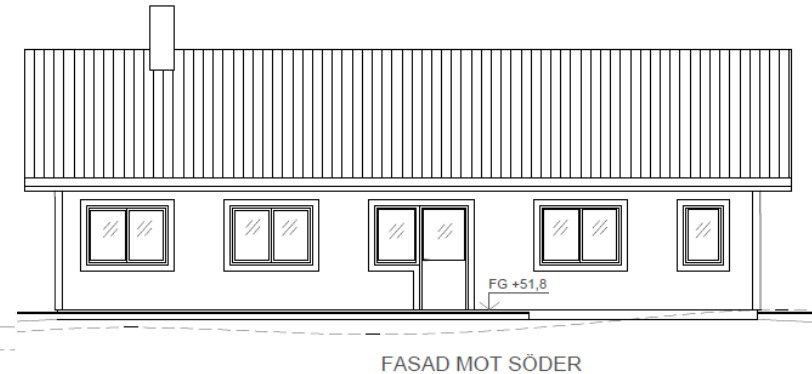

# Fasadritning

På fasadritningar visad husets fasad i alla väderstreck rakt framifrån.

## Det som ska ingå i ritningen är:

- Skala 1:100 (med utskrift för A3)
- Skalstock
- Väderstreck på fasader
- Fasad och kulörbeskrivning
- Färdig golvnivå (FG), vid större projekt
- Befintlig marknivå (streckad linje)
- Ny marknivå (heldragen linje)
- Fönster och dörrar
- Ritningshuvud

Skalstock

Ritningshuvud		Nybyggnation av enbostadshus	
		Fasadritning	
RITAD AV:		Fastighetsbeteckning	
DATUM 2023-02-08		SKALA 1:100	RITNINGSNUMMER 0X
			REV.