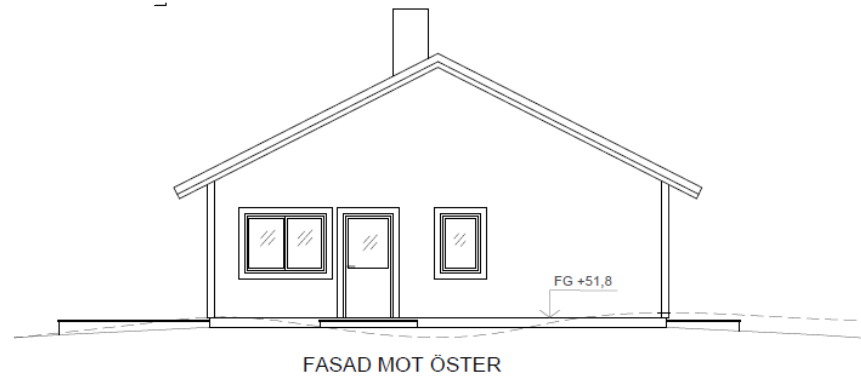

# Fasadritning

På fasadritningar visad husets fasad i alla väderstreck rakt framifrån.

## Det som ska ingå i ritningen är:

- Skala 1:100 (med utskrift för A3)
- Skalstock
- Väderstreck på fasader
- Fasad och kulörbeskrivning
- Färdig golvnivå (FG), vid större projekt
- Befintlig marknivå (streckad linje)
- Ny marknivå (heldragen linje)
- Fönster och dörrar
- Ritningshuvud

Skalstock

Ritningshuvud		Nybyggnation av enbostadshus	
		Fasadritning	
RITAD AV:		Fastighetsbeteckning	
DATUM 2023-02-08		SKALA 1:100	RITNINGSNUMMER 0X
			REV.