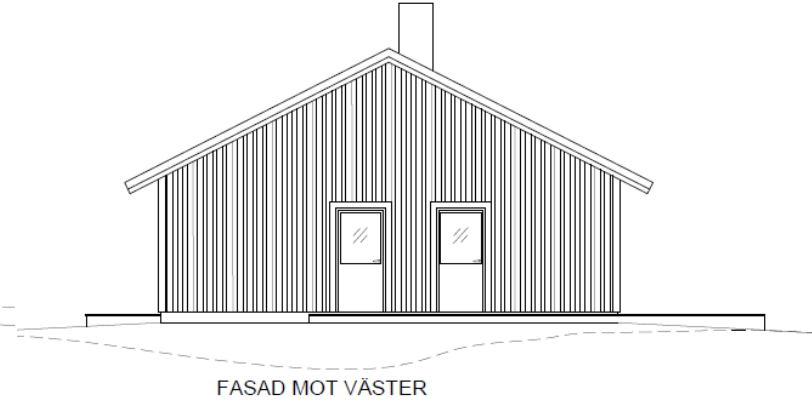

# Fasadritning

På fasadritningar visad husets fasad i alla väderstreck rakt framifrån.

## Det som ska ingå i ritningen är:

- Skala 1:100 (med utskrift för A3)
- Skalstock
- Väderstreck på fasader
- Fasad och kulörbeskrivning
- Färdig golvnivå (FG), vid större projekt
- Befintlig marknivå (streckad linje)
- Ny marknivå (heldragen linje)
- Fönster och dörrar
- Ritningshuvud

Skalstock

Ritningshuvud		Nybyggnation av enbostadshus	
		Fasadritning	
RITAD AV:		Fastighetsbeteckning	
DATUM 2023-02-08		SKALA 1:100	RITNINGSNUMMER 0X
			REV.