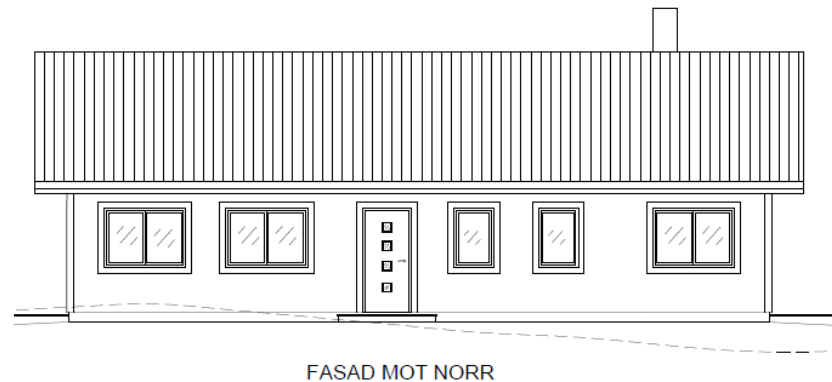

# Fasadritning

På fasadritningar visad husets fasad i alla väderstreck rakt framifrån.

## Det som ska ingå i ritningen är:

- Skala 1:100 (med utskrift för A3)
- Skalstock
- Väderstreck på fasader
- Fasad och kulörbeskrivning
- Färdig golvnivå (FG), vid större projekt
- Befintlig marknivå (streckad linje)
- Ny marknivå (heldragen linje)
- Fönster och dörrar
- Ritningshuvud

Skalstock

Ritningshuvud		Nybyggnation av enbostadshus	
		Fasadritning	
RITAD AV:		Fastighetsbeteckning	
DATUM 2023-02-08		SKALA 1:100	RITNINGSNUMMER 0X
			REV.